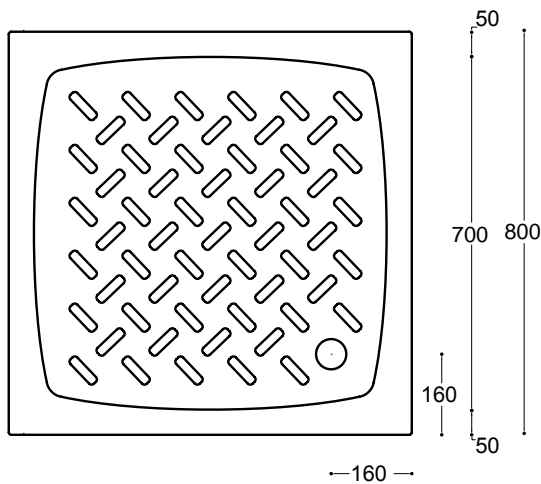

Specifiche Tecniche
Technical data
Fichas técnicas

Installazione:
Installation:
Instalación: